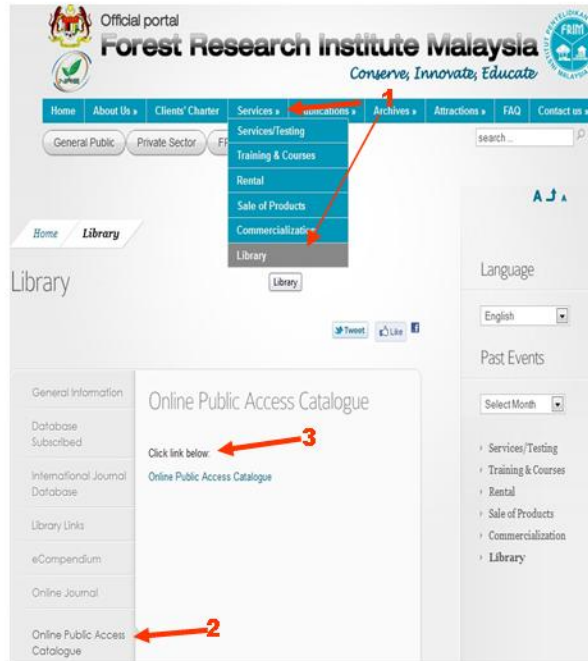

“Sebarang bentuk pertanyaan sila hubungi kami di talian 7497, 7532 dan 7503”

Pengenalan

OPAC (Online Public Access Catalog) atau dikenali sebagai Katalog Dalam Talian Capaian Awam, merupakan katalog dalam talian berasaskan web yang diguna bagi mengesan bahan-bahan yang terdapat dalam koleksi perpustakaan bersama dengan butiran maklumat seperti nombor panggilan, status pinjaman dan lain-lain. Ia adalah sebagai alat dalam membantu pengguna perpustakaan untuk mencari bahan yang dikehendaki. OPAC Perpustakaan FRIM yang menggunakan antara muka PUSTAKA sebagai perisian automasi perpustakaan boleh diakses melalui laman web FRIM.

Mengakses OPAC

Pengguna boleh mengakses OPAC FRIM melalui laman web FRIM (www.frim.gov.my) dengan mengikuti langkah-langkah berikut:

1. Pergi pada pautan laman web FRIM.
2. Klik pada pautan Perkhidmatan (service), kemudian klik pada pautan **perpustakaan (library)**.
3. Akhir sekali klik pada pautan **online public access catalogue** dan klik pada rangkaian yang diberikan.